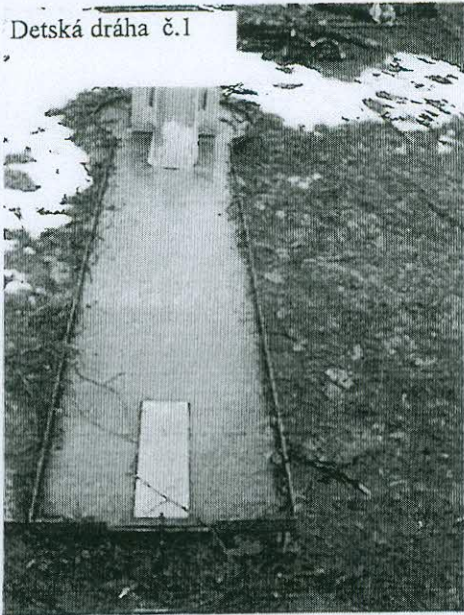

Prislušenstvo ku
golfovým dráham

Detská dráha č.1