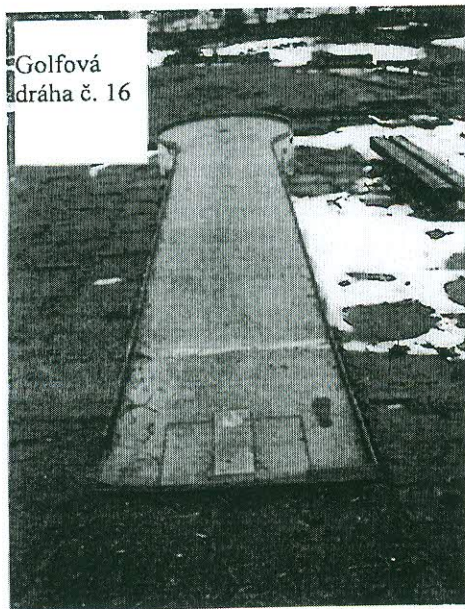

Golfová dráha č. 17

Golfová dráha č. 16