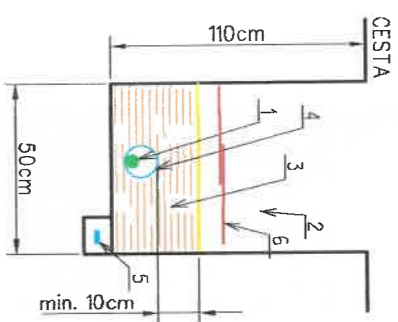

# Informatívny náčrt uchytenia vodičov

# Rezy káblovým

NN: NF A2X 4x120, l=13.1m  
 NN: NF A2X 4x120, l=13.1m  
 NN: NF A2X 4x120, l=13.1m  
 dem. NN: A/F e6 4x35, l=2.0m  
 dem. NN: A/F e6 4x50, l=1.37m  
 dem. NN: A/F e6 4x50, l=1.37m

výmena NN káblík  
 NN: NAYY 4x150, l=...  
 NN: NAYY 4x150, l=...  
 NN: NAYY 4x15(