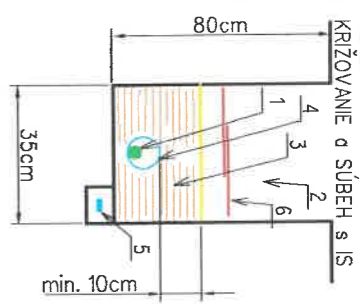

# Rezy káblovým

NN: NF A2X 4x120, l=13.1m  
 NN: NF A2X 4x120, l=13.1m  
 NN: NF A2X 4x120, l=13.1m  
 dem. NN: A/F e6 4x35, l=2.0m  
 dem. NN: A/F e6 4x50, l=1.37m  
 dem. NN: A/F e6 4x50, l=1.37m

výmena NN káblík  
 NN: NAYY 4x150, l=...  
 NN: NAYY 4x150, l=...  
 NN: NAYY 4x15(