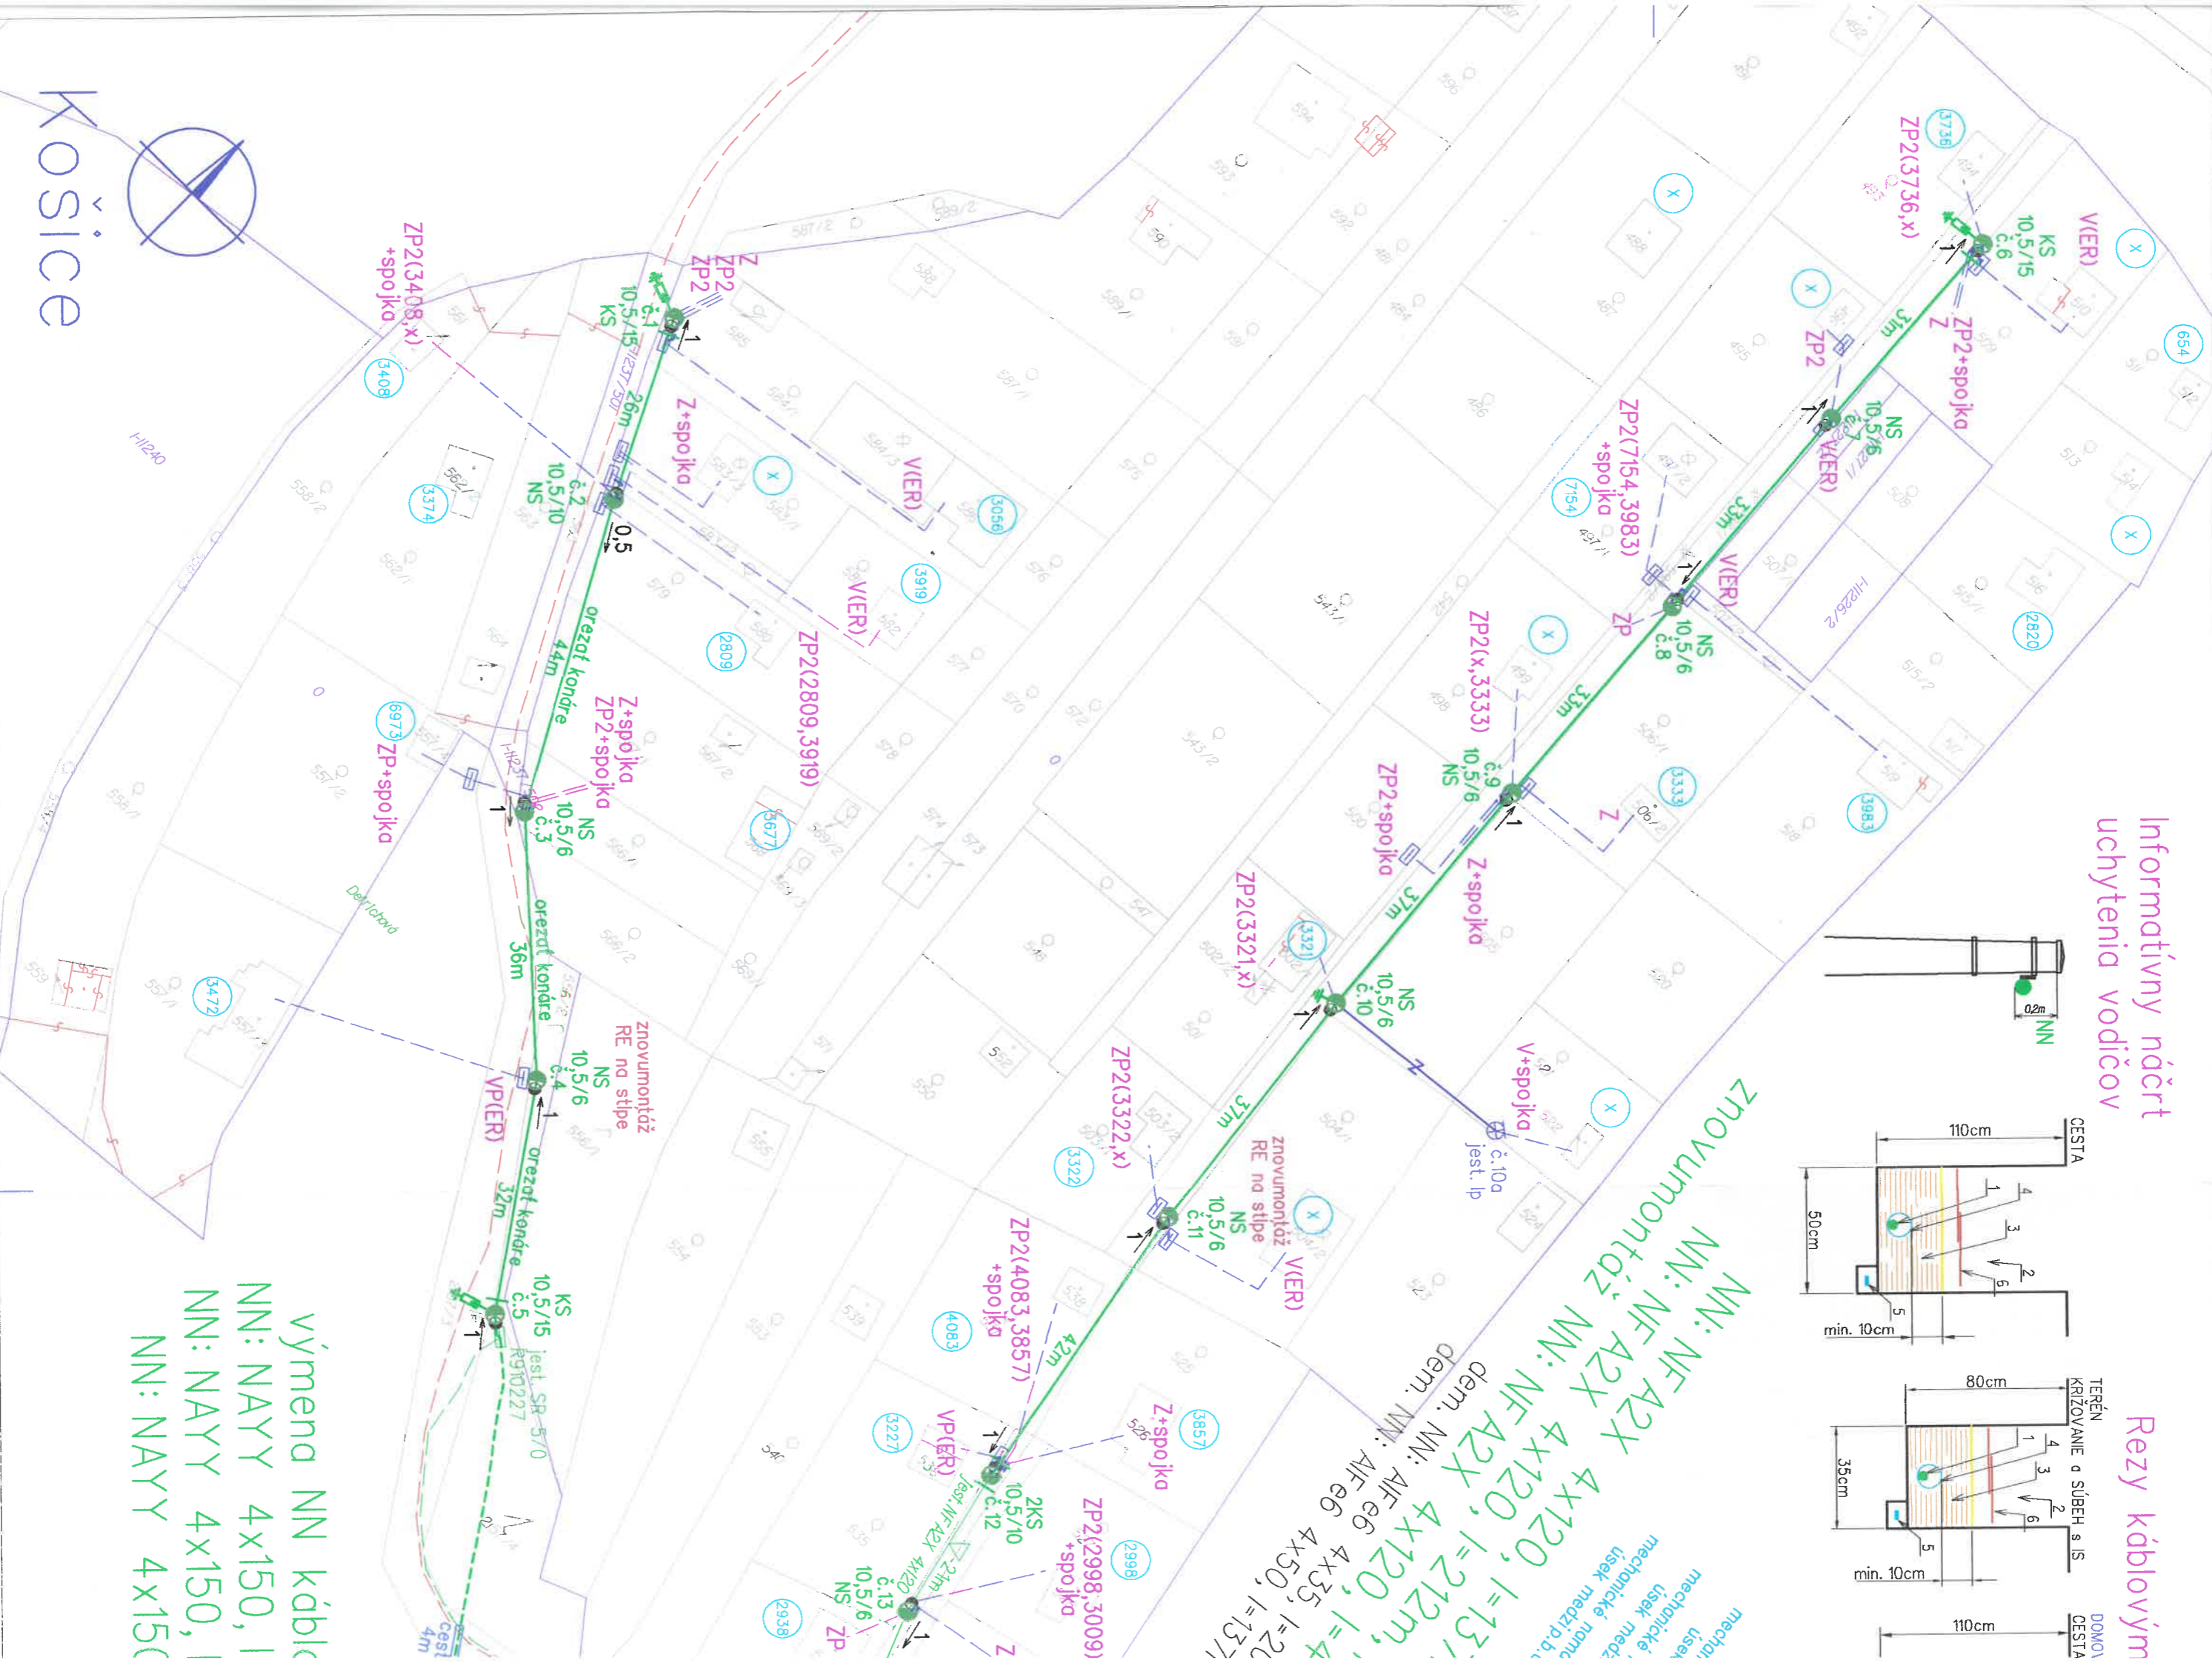

# Informatívny náčrt uchytenia vodičov

# Rezy káblovým

NN: NF A2X 4x120, l=13.1m  
 NN: NF A2X 4x120, l=13.1m  
 NN: NF A2X 4x120, l=13.1m  
 dem. NN: A/F e6 4x35, l=2.0m  
 dem. NN: A/F e6 4x50, l=1.37m  
 dem. NN: A/F e6 4x50, l=1.37m

výmena NN káblík  
 NN: NAYY 4x150, l=...  
 NN: NAYY 4x150, l=...  
 NN: NAYY 4x15(