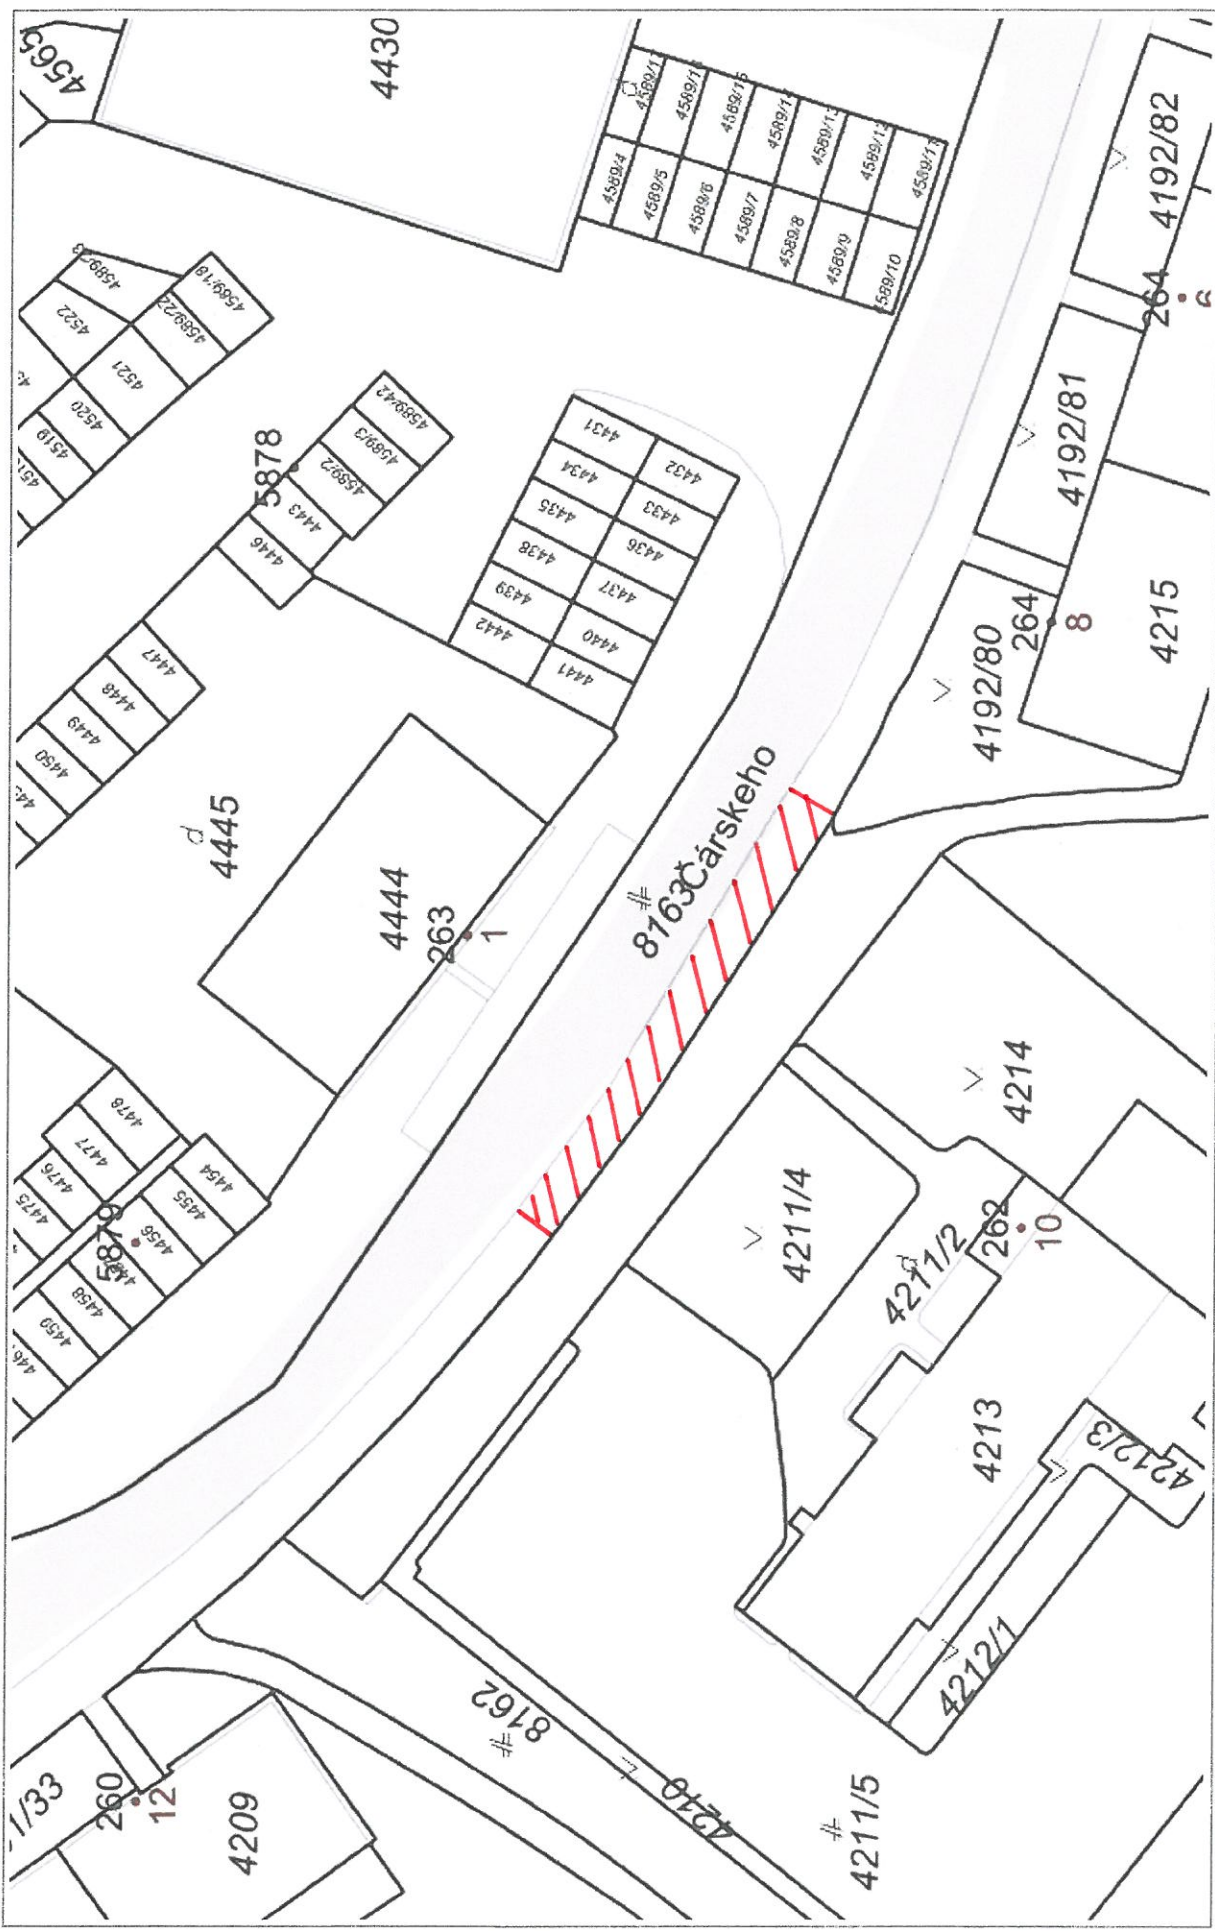

Chodník Čárskeho

Adresy: © LoRAB EresData-Pro s.r.o., Kataster: © ÚGKK SR, august 2019

 - lokality určené na realizáciu

Vytlačené v mapovom riešení Spinbox spoločnosti © T-MAPY