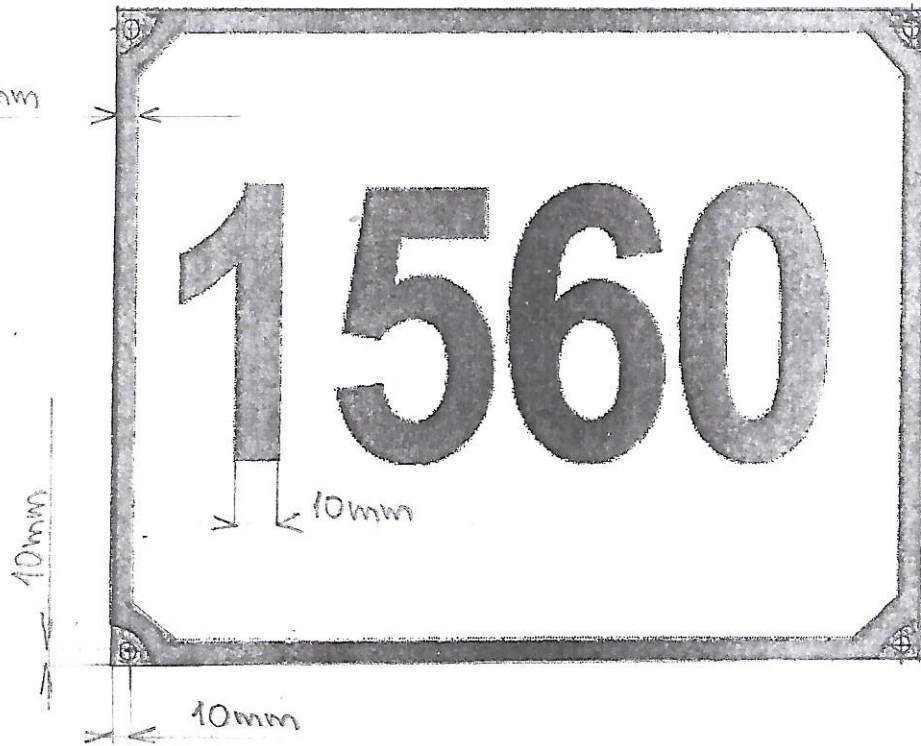

šírka pruhy 15mm
(čierna farba)

4x otvor \varnothing 6mm

tohy s otvormi čierne