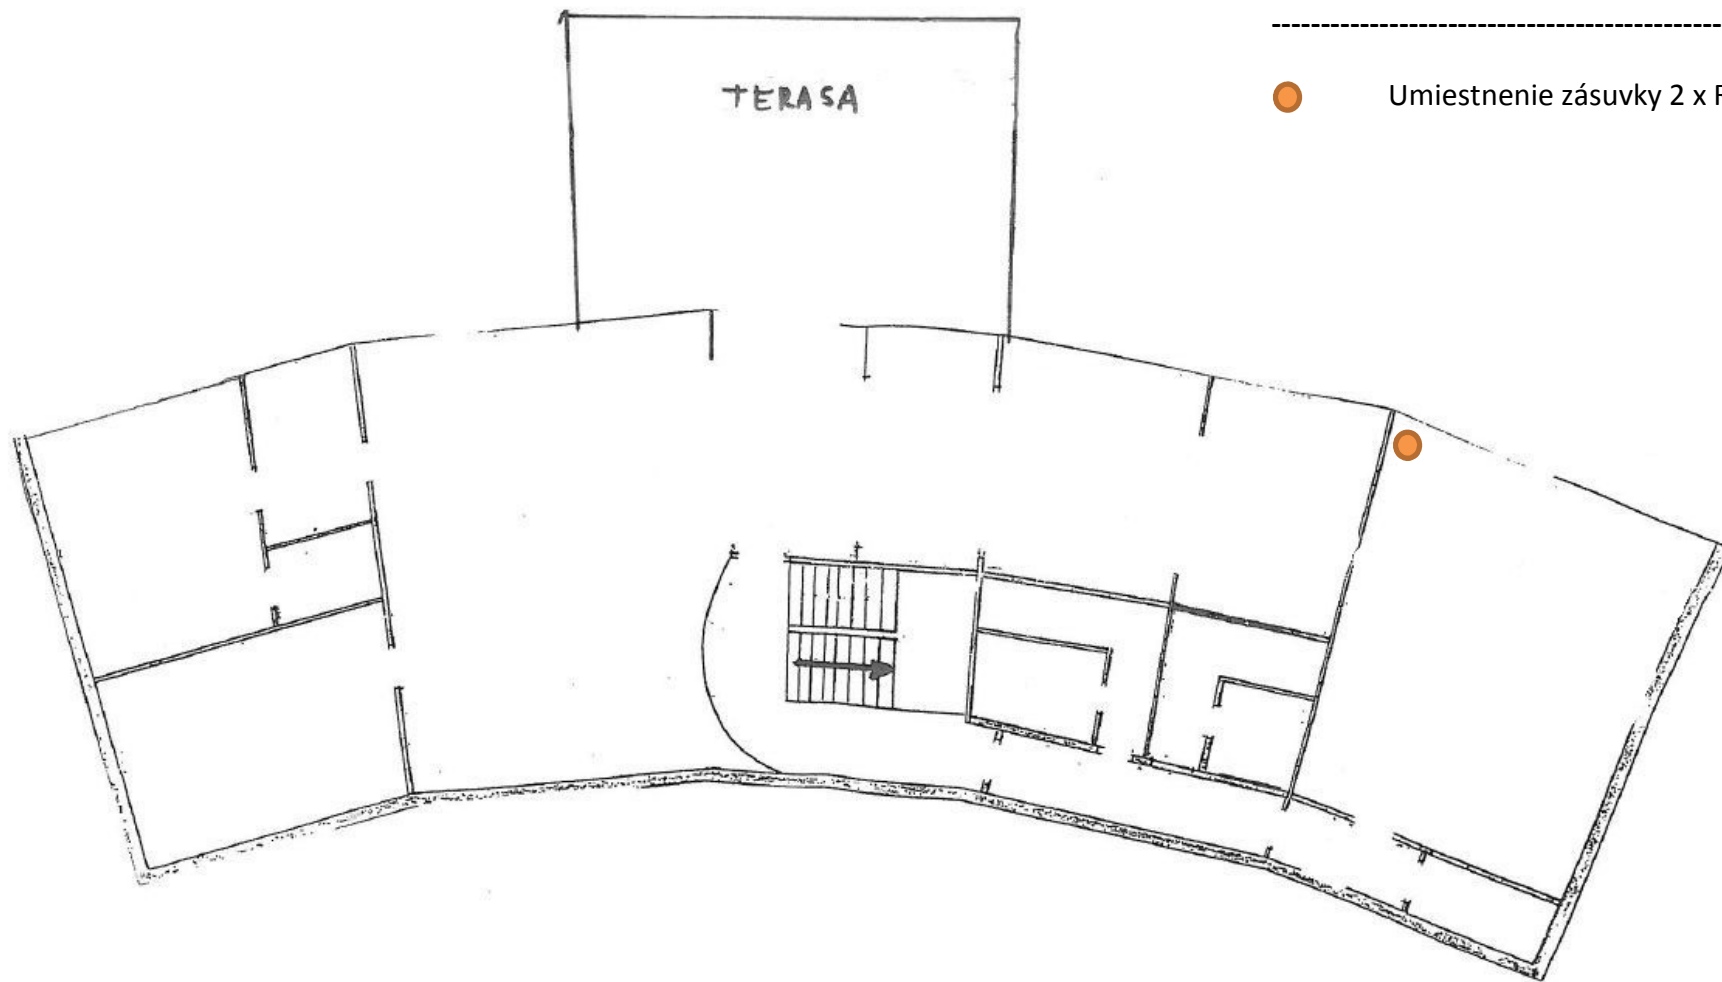

MČ KOŠICE – SEVER

1. POSCHODIE

Umiestnenie zásuvky 2 x RJ45/s